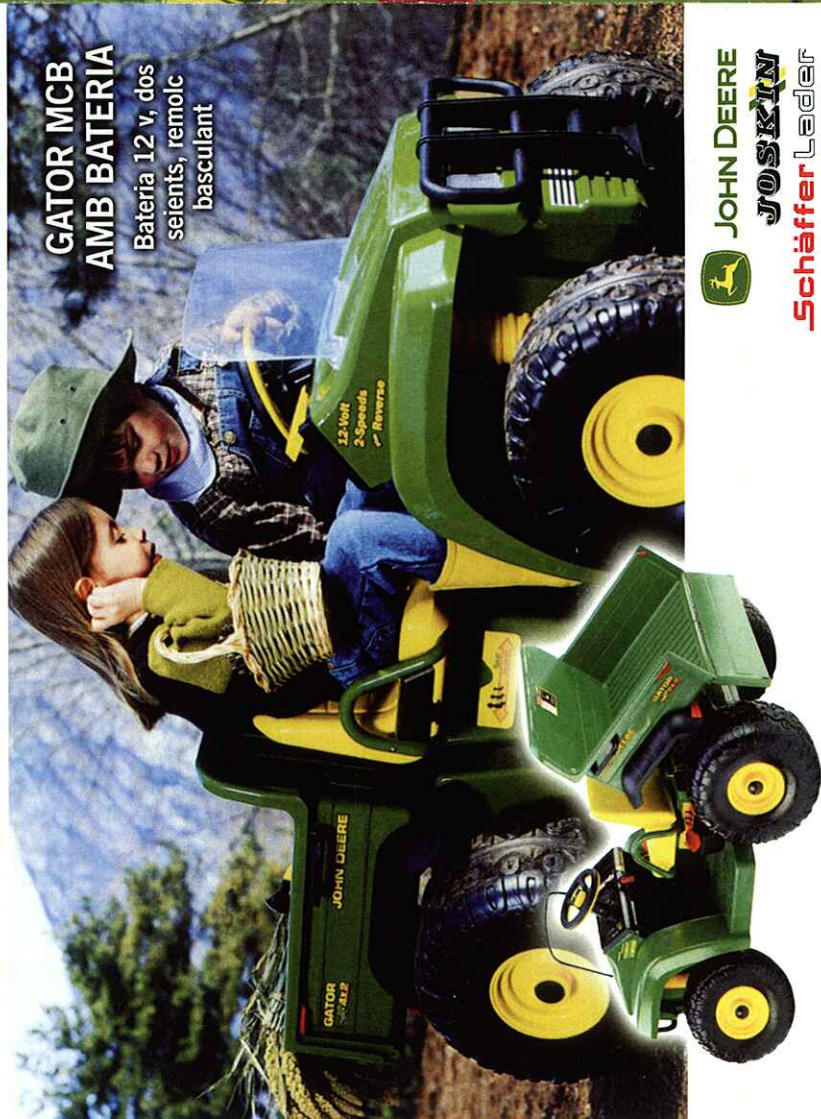

CA Comercial Agrària

GRUP

un bon regal

GATOR MCB AMB BATERIA

Bateria 12 v, dos
seients, remolc
basculant

JOHN DEERE
JOSKIN
Schaeffer Lader
STIHL VIKING
HONDA

SOLSONA Ctra. de Manresa, km 49,5 - Tel. 973 483200
TREMPS C/ Aragó, 68 - Tel. 973 650339 • www.comercialagraria.com

**vine a veure les nostres novetats en joguines,
roba i accessoris per a totes les edats**

GRUP **CA** Comercial Agrària

JOHN DEERE
JOSKIN
S